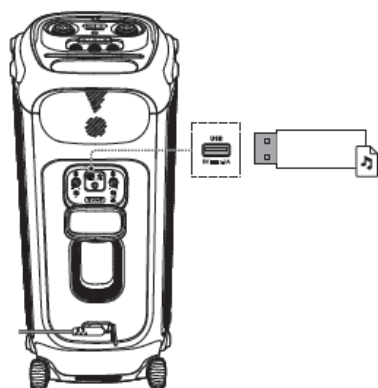

# JBL PARTYBOX 710

Преносима активна тонколона

Комплекът включва

Свалете приложението Partybox App

Включване

Свързване

USB

Функции