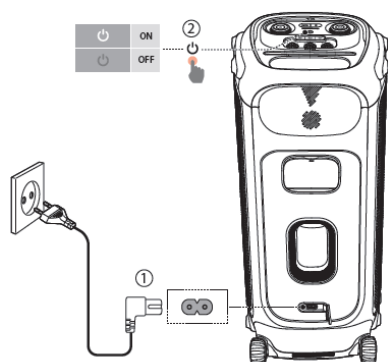

# JBL PARTYBOX 710

Преносима активна тонколона

Комплекът включва

Свалете приложението Partybox App

Включване

Свързване

USB

Функции

## Спецификации

- мощност 800W
- говорители 2x70 мм, 2x216мм
- честотна лента 35Hz-20kHz
- Bluetooth версия 5.1
- USB протокол FAT16, FAT32
- размери (ш/в/д) – 399 x 905 x 436 мм
- Тегло 27,8 кг