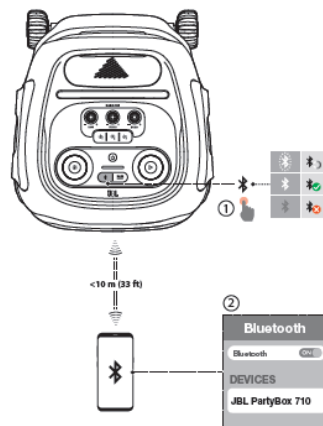

# JBL PARTYBOX 710

Преносима активна тонколона

Комплекът включва

Свалете приложението Partybox App

Включване

Свързване

USB

Функции

### Свързване на микрофони

## Спецификации

- мощност 800W
- говорители 2x70 мм, 2x216мм
- честотна лента 35Hz-20kHz
- Bluetooth версия 5.1
- USB протокол FAT16, FAT32
- размери (ш/в/д) – 399 x 905 x 436 мм
- Тегло 27,8 кг