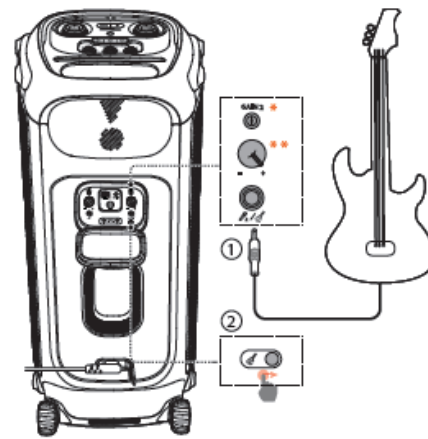

Свързване на инструмент