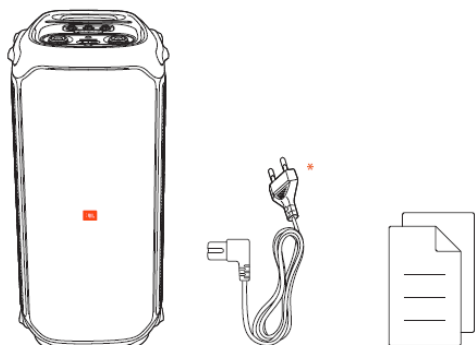

# JBL PARTYBOX 710

Преносима активна тонколона

Комплекът включва

Свалете приложението Partybox App

Включване

Свързване

USB

Функции