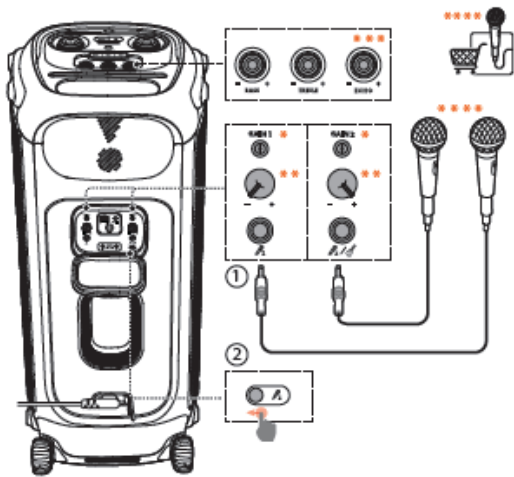

# JBL PARTYBOX 710

Преносима активна тонколона

Комплекът включва

Свалете приложението Partybox App

Включване

Свързване

USB

Функции

### Свързване на микрофони

## Спецификации

- мощност 800W
- говорители 2x70 мм, 2x216мм
- честотна лента 35Hz-20kHz
- Bluetooth версия 5.1
- USB протокол FAT16, FAT32
- размери (ш/в/д) – 399 x 905 x 436 мм
- Тегло 27,8 кг