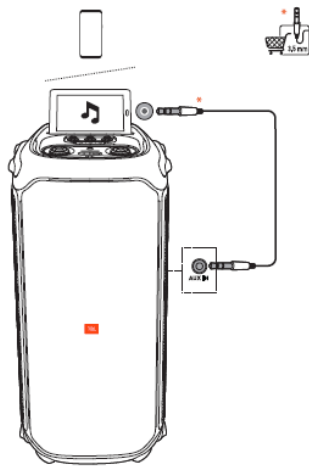

Свързване на микрофони

Свързване на инструмент

AUX

Зареждане

Светлинни режими

Свързване на два Partybox 710