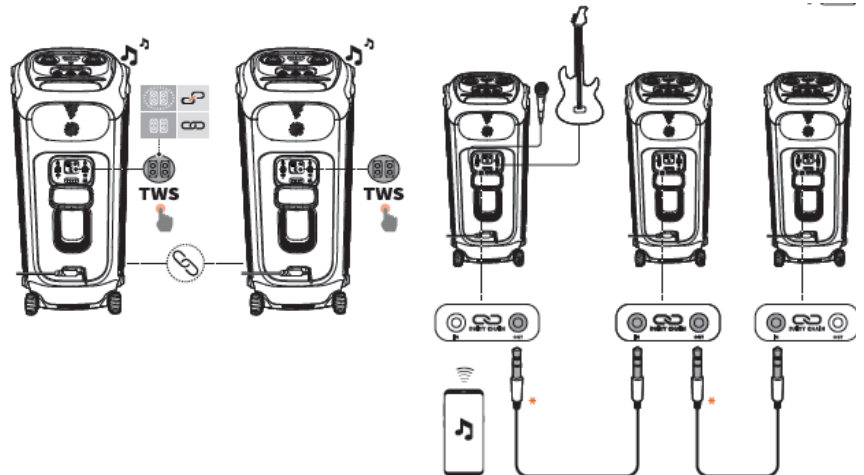

Свързване на два Partybox 710