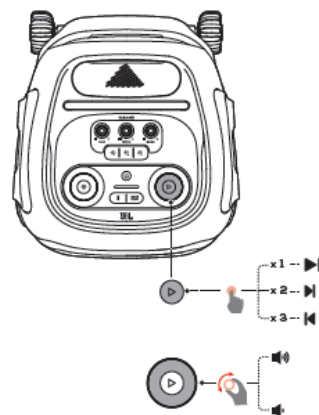

# JBL PARTYBOX 710

Преносима активна тонколона

Комплекът включва

Свалете приложението Partybox App

Включване

Свързване

USB

Функции

### Свързване на микрофони

## Спецификации

- мощност 800W
- говорители 2x70 мм, 2x216мм
- честотна лента 35Hz-20kHz
- Bluetooth версия 5.1
- USB протокол FAT16, FAT32
- размери (ш/в/д) – 399 x 905 x 436 мм
- Тегло 27,8 кг