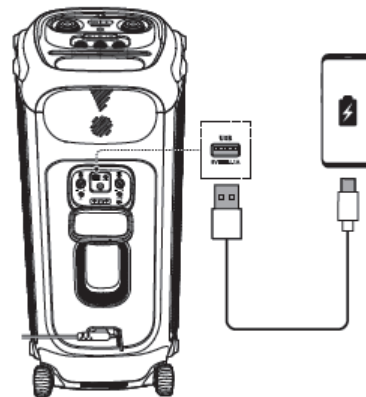

Свързване на микрофони

Свързване на инструмент

AUX

Зареждане

Светлинни режими

Свързване на два Partybox 710